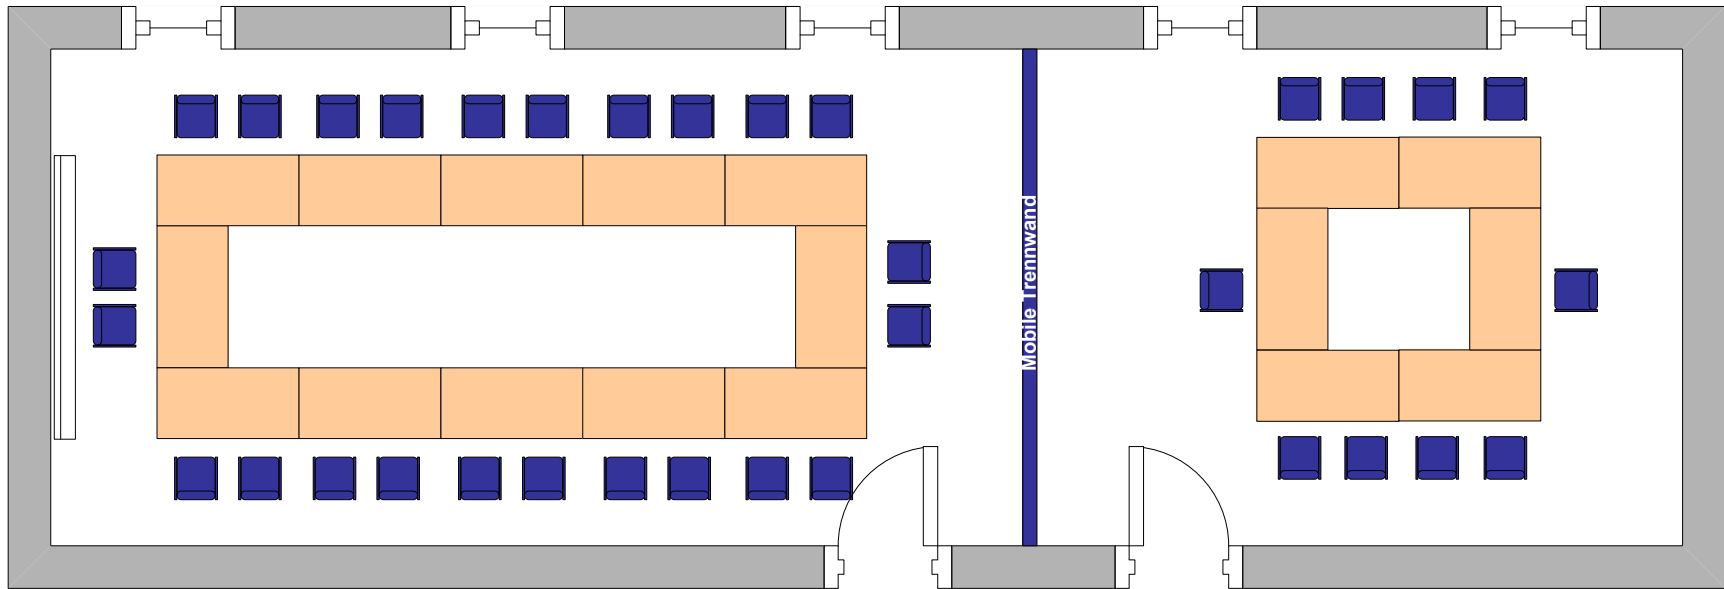

Waldfrieden

Block, max. 22-24 Personen

Wersewinkel

Block, max. 10-12 Personen

Waldfrieden

U-Form, max. 22-24 Personen

Wersewinkel

U-Form, max. 10-12 Personen

Waldfrieden und Wersewinkel (Kombi)

U-Form max. 34 Personen

Waldfrieden

Wersewinkel

Waldfrieden und Wersewinkel (Kombi)

Drostezimmer

Block ca. 16 Personen