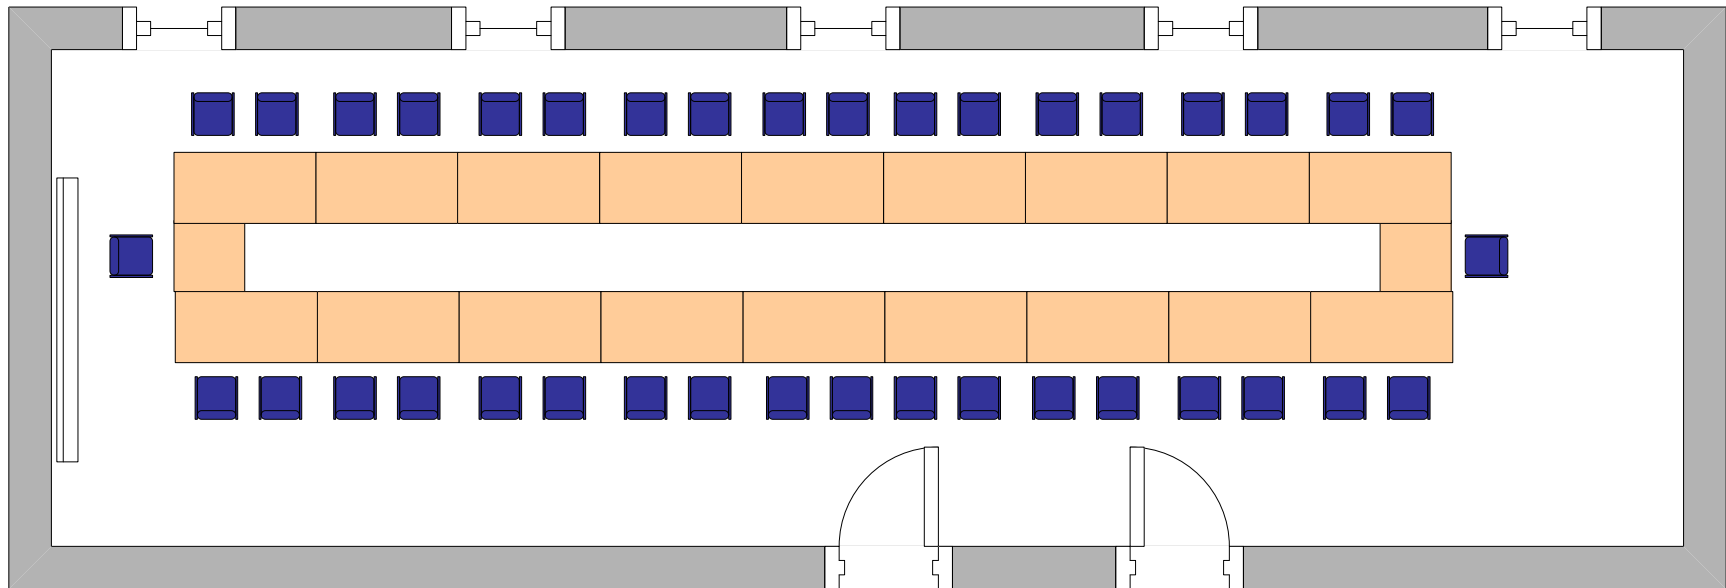

Waldfrieden

Block, max. 22-24 Personen

Wersewinkel

Block, max. 10-12 Personen

Waldfrieden

U-Form, max. 22-24 Personen

Wersewinkel

U-Form, max. 10-12 Personen

Waldfrieden und Wersewinkel (Kombi)

U-Form max. 34 Personen

Waldfrieden

Wersewinkel

Waldfrieden und Wersewinkel (Kombi)

Drostezimmer

Block ca. 16 Personen