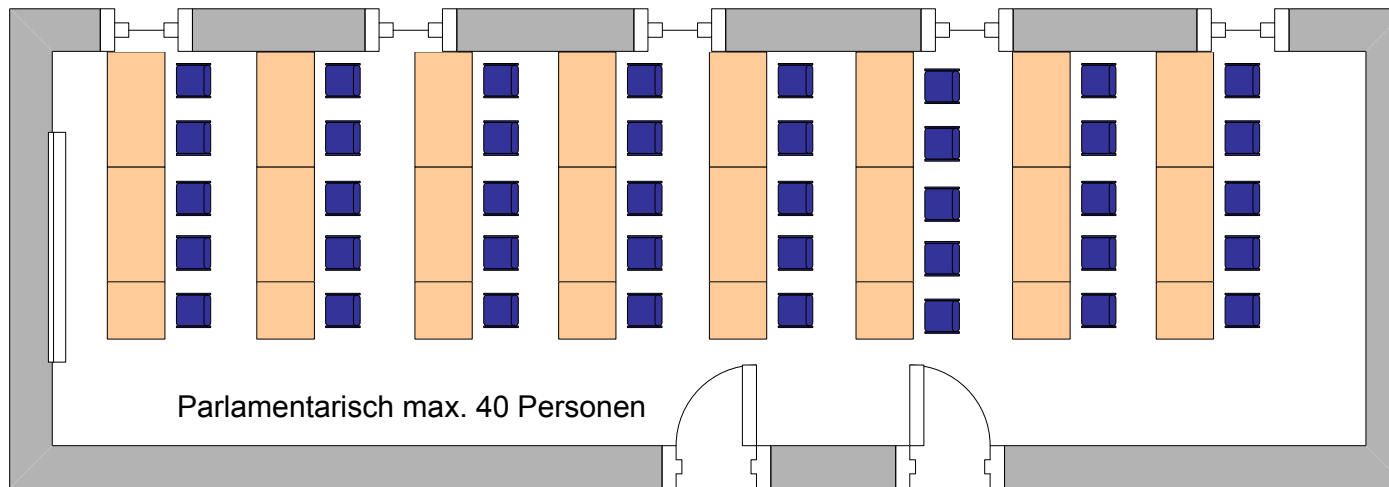

Waldfrieden

Block, max. 22-24 Personen

Wersewinkel

Block, max. 10-12 Personen

Waldfrieden

U-Form, max. 22-24 Personen

Wersewinkel

U-Form, max. 10-12 Personen

Waldfrieden und Wersewinkel (Kombi)

U-Form max. 34 Personen

Waldfrieden

Wersewinkel

Waldfrieden und Wersewinkel (Kombi)

Drostezimmer

Block ca. 16 Personen