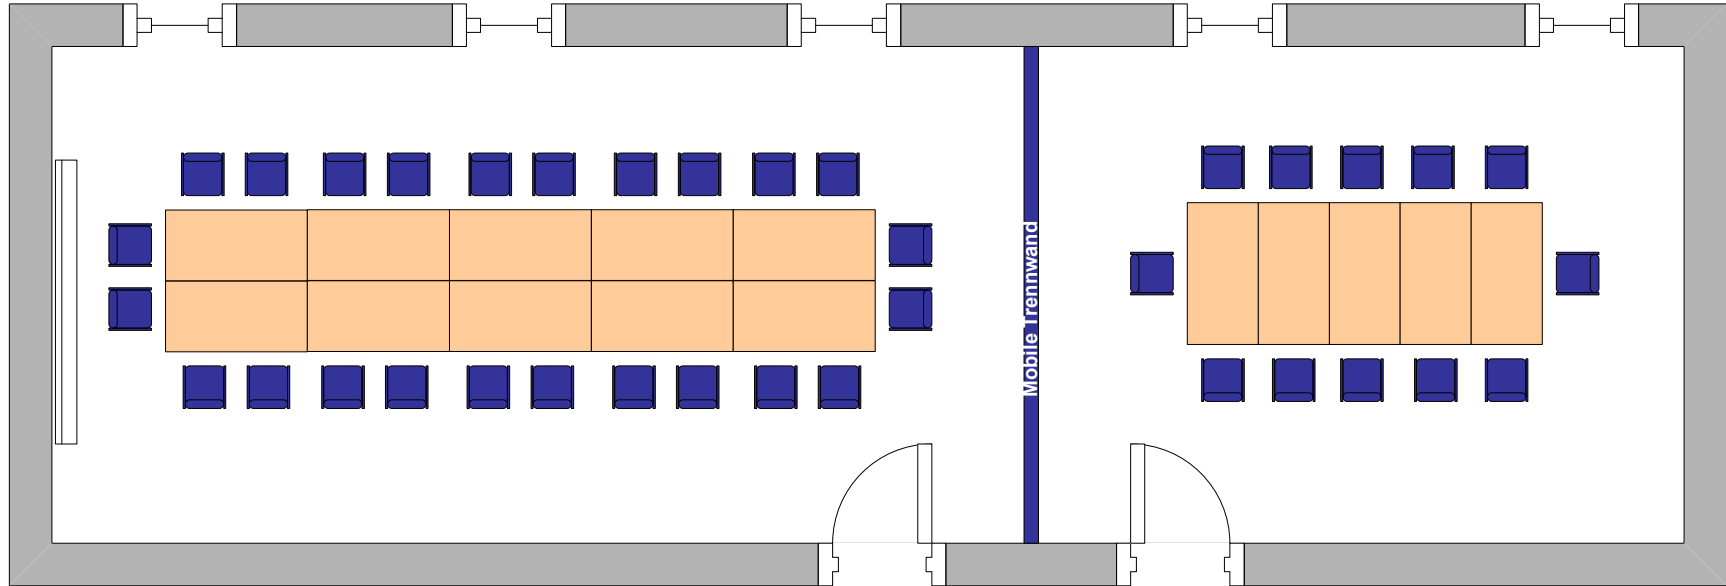

Waldfrieden

Block, max. 22-24 Personen

Wersewinkel

Block, max. 10-12 Personen

Waldfrieden

U-Form, max. 22-24 Personen

Wersewinkel

U-Form, max. 10-12 Personen

Waldfrieden und Wersewinkel (Kombi)

U-Form max. 34 Personen

Waldfrieden

Wersewinkel

Waldfrieden und Wersewinkel (Kombi)

Drostezimmer

Block ca. 16 Personen