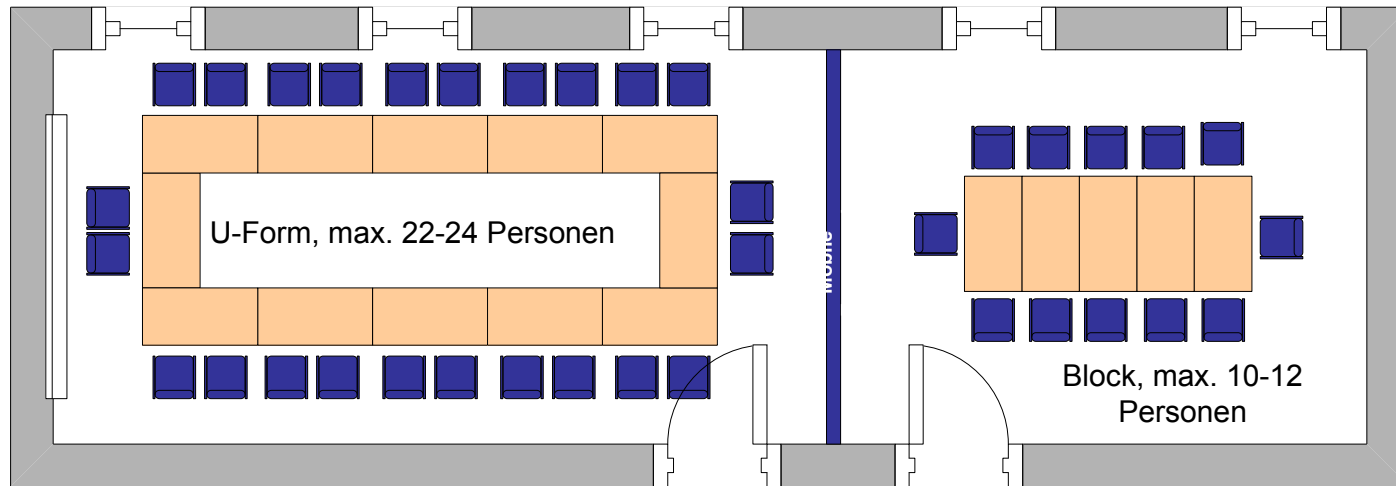

Waldfrieden

Block, max. 22-24 Personen

Wersewinkel

Block, max. 10-12 Personen

Waldfrieden

U-Form, max. 22-24 Personen

Wersewinkel

U-Form, max. 10-12 Personen

Waldfrieden und Wersewinkel (Kombi)

U-Form max. 34 Personen

Waldfrieden

Wersewinkel

Waldfrieden und Wersewinkel (Kombi)

Drostezimmer

Block ca. 16 Personen