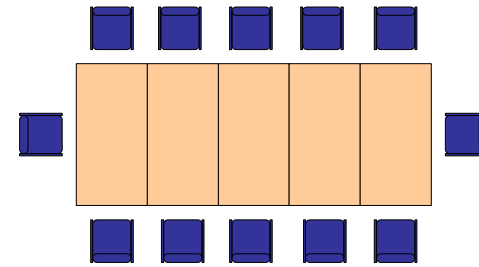

Waldfrieden

Block, max. 22-24 Personen

Wersewinkel

Block, max. 10-12 Personen

Waldfrieden

U-Form, max. 22-24 Personen

Wersewinkel

U-Form, max. 10-12 Personen

Waldfrieden und Wersewinkel (Kombi)

U-Form max. 34 Personen

Waldfrieden

Wersewinkel

Waldfrieden und Wersewinkel (Kombi)

Drostezimmer

Block ca. 16 Personen